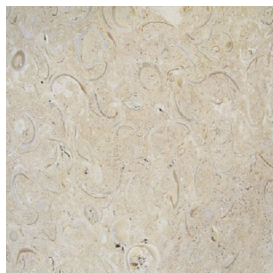

Cantera Conchuela

Cantera Conchuela

Calificación: Sin calificación

[Ask a question about this product](#)

Description

El uso de este material es principalmente como revestimiento en aplicaciones residenciales, comerciales y decorativas.

Se pueden colocar directamente en varios tipos de superficies tales como tabique, repellado, aplanado.

- Resistentes a la intemperie.

- Amplia variedad de formas y colores.

- Embellece distintivamente cualquier muro.

- Alta durabilidad y resistencia.

Por ser un producto pétreo, tiene variación caprichosa en la formación de vetas, colores y espesores propios de naturaleza.