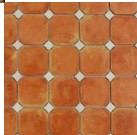

Loseta Bendix

Loseta Bendix Barro Natural Medida:20x20 Acabado: Barro Natural Rustico Insertos de 5x5 de Barro y de Talavera se venden por separado.

Calificación: Sin calificación

[Ask a question about this product](#)