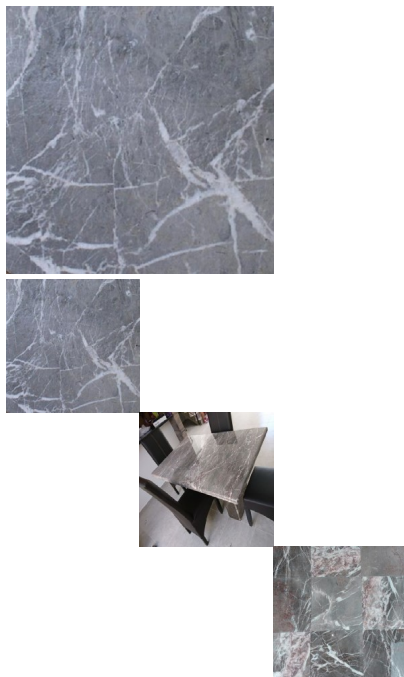

Marmol Gris Tepeaca

Mármol Gris Tepeaca. Medidas: 30.5x30.5 - 30x10 espesor de 01 cm. Acabado. Brillado - Mate.

Calificación: Sin calificación

[Ask a question about this product](#)

Description

Todo pedido es definitivo de acuerdo a su necesidad y producto autorizado, de tener alguna duda por favor disipela con su vendedor hasta concluir su compra y realizar su deposito, esto con la finalidad de que usted no compre un producto en linea y no sea el que requiere.

Pizzo de entrega: 1 a 15 dias

Entrega en tienda: Area metropolitana Ciudad de Mexico

entrega en obra con cargo adicional, 100 m2 en adelante sin cargo por su entrega

Foráneo: Se entrega en fletera, la fletera determina el costo y se el envia siendo esta la responsable de la entrega a su domicilio.

En caso de necesitar tarima o que el cliente lo solicite, este se cobrara adicional mente

compacta formada a partir de rocas calizas que, sometidas a elevadas temperaturas y presiones, alcanzan un alto grado de cristalización. EL mármol es una temperatura y

Tras un proceso de pulido por abrasión el mármol alcanza alto nivel de brillo natural, es decir, sin ceras ni componentes químicos. El mármol se utiliza principalmente en la construcción, decoración y escultura.

El mármol se establece según su apariencia, siendo ésta, en general; las piedras calizas que son susceptibles de un pulimento fino, logrado gracias a la compacidad de la formación de sus materiales aglomerados. Incluso se acepta y extiende el concepto de mármol a rocas que