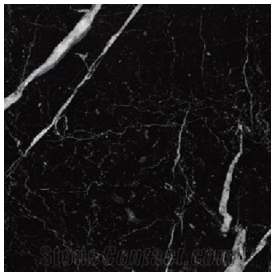

Marmol Negro Monterrey

Mármol Negro Monterrey. Medidas: 30.5x30.5 - 40.6x40.6 - 10x30 en 01 cm de espesor. Acabado: Brillado - Mate.

Calificación: Sin calificación

[Ask a question about this product](#)

Description

Todo pedido es definitivo de acuerdo a su necesidad y producto autorizado, de tener alguna duda por favor dispela con su vendedor hasta concluir su compra y realizar su deposito, esto con la finalidad de que usted no compre un producto en linea y no sea el que requiere.

Plazo de entrega: 1 a 15 dias

Entrega en tienda: Area metropolitana Ciudad de Mexico

entrega en obra con cargo adicional, 100 m2 en adelante sin cargo por su entrega

Foráneo: Se entrega en fiteira, la fiteira determina el costo y se el envia siendo esta la responsable de la entrega a su domicilio.

En caso de necesitar tarima o que el cliente lo solicite, este se cobrara adicional mente

compacta formada a partir de rocas calizas que, sometidas a elevadas temperaturas y presiones, alcanzan un alto grado de cristalización. EL mármol es

Tras un proceso de pulido por abrasión el mármol alcanza alto nivel de brillo natural, es decir, sin ceras ni componentes químicos. El mármol se utiliza principalmente en la construcción, decoración y escultura.

El mármol se establece según su apariencia, siendo ésta, en general; las piedras calizas que son susceptibles de un pulimento fino, logrado gracias a la compacidad de la formación de sus materiales aglomerados. Incluso se acepta y extiende el concepto de mármol a rocas que presentan un aspecto de acabado semejante en apariencia al mármol, a pesar de que en su composición.

Donde se puede instalar por excelencia este mármol: