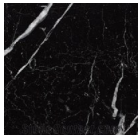

Marmol Negro Monterrey

Mármol Negro Monterrey. Medidas: 30.5x30.5 - 40.6x40.6 - 10x30 en 01 cm de espesor. Acabado: Brillado - Mate.

Calificación: Sin calificación

[Ask a question about this product](#)

Description

Todo pedido es definitivo de acuerdo a su necesidad y producto autorizado, de tener alguna duda por favor dispela con su vendedor hasta concluir su compra y realizar su deposito, esto con la finalidad de que usted no compre un producto en linea y no sea el que requiere.

Plazo de entrega: 1 a 15 dias

Entrega en tienda: Area metropolitana Ciudad de Mexico

entrega en obra con cargo adicional, 100 m2 en adelante sin cargo por su entrega

Foráneo: Se entrega en fiteira, la fiteira determina el costo y se el envia siendo esta la responsable de la entrega a su domicilio.

En caso de necesitar tarima o que el cliente lo solicite, este se cobrara adicional mente

compacta formada a partir de rocas calizas que, sometidas a elevadas temperaturas y presiones, alcanzan un alto grado de cristalización. EL mármol es

Tras un proceso de pulido por abrasión el mármol alcanza alto nivel de brillo natural, es decir, sin ceras ni componentes químicos. El mármol se utiliza principalmente en la construcción, decoración y escultura.

El mármol se establece según su apariencia, siendo ésta, en general; las piedras calizas que son susceptibles de un pulimento fino, logrado gracias a la compacidad de la formación de sus materiales aglomerados. Incluso se acepta y extiende el concepto de mármol a rocas que presentan un aspecto de acabado semejante en apariencia al mármol, a pesar de que en su composición.

Donde se puede instalar por excelencia este mármol: