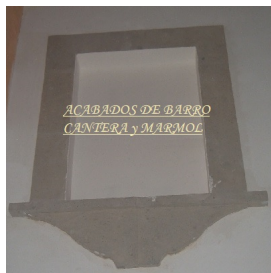

Muestra de Marco Liso

Muestra de Marco Liso

Calificación: Sin calificación

[Ask a question about this product](#)

Description

Muestra de Marco Liso en cantera gris.

Se trabaja en varias medidas y en los colores de la Cantera.