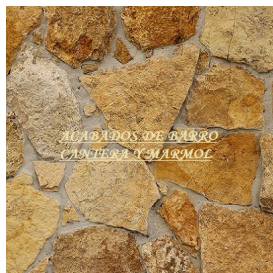

Oro Viejo

Laja Oro Viejo. Medida y Espesor Irregulares Acabado Rustico.

Calificación: Sin calificación

[Ask a question about this product](#)

Description

Laja Oro Viejo colocada en muro.