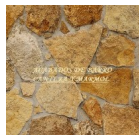

Oro Viejo

Laja Oro Viejo. Medida y Espesor Irregulares Acabado Rustico.

Calificación: Sin calificación

[Ask a question about this product](#)

Description

Laja Oro Viejo colocada en muro.