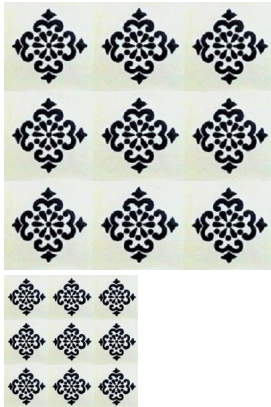

Talavera Anita Sin Marco

Azulejo artesanal tipo talavera Empaque caja 90 pzas x caja medida 10.5x10.5 Contenido 1.00 m2 Medida 15x15 contenido 1 m2 pzas por caja 44 pzas Contenido aproximado por tratarse de un producto artesanal