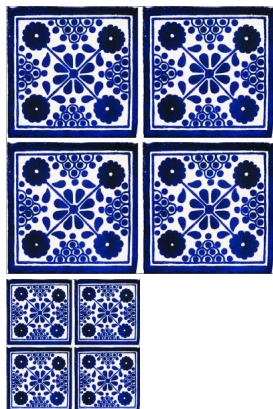

Talavera Damasko Azul

Azulejo artesanal tipo talavera Empaque caja 90 pzas x caja medida 10.5x10.5 Contenido 1.00 m2 Medida 15x15 contenido 1 m2 pzas por caja 44 pzas Contenido aproximado por tratarse de un producto artesanal

Calificación: Sin calificación

[Ask a question about this product](#)

Description

Todo pedido es definitivo de acuerdo a su necesidad y producto autorizado, de tener alguna duda por favor disipela con su vendedor hasta concluir su compra y realizar su deposito, esto con la finalidad de que usted no compre un producto en linea y no sea el que requiere.

Plazo de entrega: 1 a 15 días