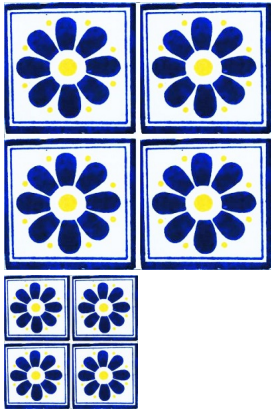

Talavera Deisy Mey Azul-Ama

Azulejo artesanal tipo talavera Empaque caja 90 pzas x caja medida 10.5x10.5 Contenido 1.00 m2 Medida 15x15 contenido 1 m2 pzas por caja 44 pzas Contenido aproximado por tratarse de un producto artesanal

Calificación: Sin calificación

[Ask a question about this product](#)

Description

Todo pedido es definitivo de acuerdo a su necesidad y producto autorizado, de tener alguna duda por favor disipela con su vendedor hasta concluir su compra y realizar su deposito, esto con la finalidad de que usted no compre un producto en linea y no sea el que requiere.

Plazo de entrega: 1 a 15 días

Entrega en tienda: Area metropolitana Ciudad de Mexico

entrega en obra con cargo adicional, 100 m2 en adelante sin cargo por su entrega

Foráneo: Se entrega en fletera, la fletera determina el costo y se el envia siendo esta la responsable de la entrega a su domicilio.

En caso de necesitar tarima o que el cliente lo solicite, este se cobrara adicional mente