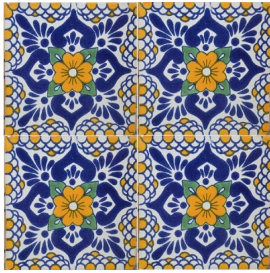

Talavera Lluvia Mostaza

Azulejo artesanal tipo talavera Empaque caja 90 pzas x caja medida 10.5x10.5 Contenido 1.00 m2 Medida 15x15 contenido 1 m2 pzas por caja 44 pzas

Calificación: Sin calificación

[Ask a question about this product](#)

Description

Todo pedido es definitivo de acuerdo a su necesidad y producto autorizado, de tener alguna duda por favor disipela con su vendedor hasta concluir su compra y realizar su deposito, esto con la finalidad de que usted no compre un producto en linea y no sea el que requiere.

Plazo de entrega: 1 a 15 días