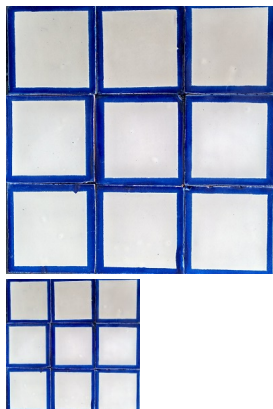

## Talavera Plaza Azul

Azulejo artesanal tipo talavera Empaque caja 90 pzas x caja medida 10.5x10.5 Contenido 1.00 m2 Medida 15x15 contenido 1 m2 pzas por caja 44 pzas Contenido aproximado por tratarse de un producto artesanal.