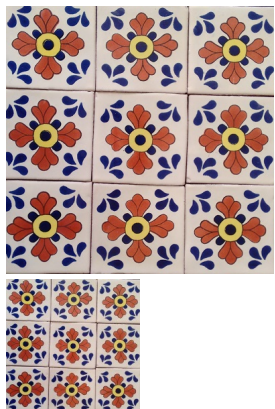

Talavera Seville

Azulejo artesanal tipo talavera Empaque caja 90 pzas x caja medida 10.5x10.5 Contenido 1.00 m2 Medida 15x15 contenido 1 m2 pzas por caja 44 pzas Contenido aproximado por tratarse de un producto artesanal