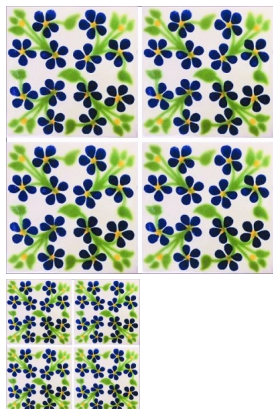

Talavera Violets

Azulejo artesanal tipo talavera Empaque caja 90 pzas x caja medida 10.5x10.5 Contenido 1.00 m2 Medida 15x15 contenido 1 m2 pzas por caja 44 pzas Contenido aproximado por tratarse de un producto artesanal.